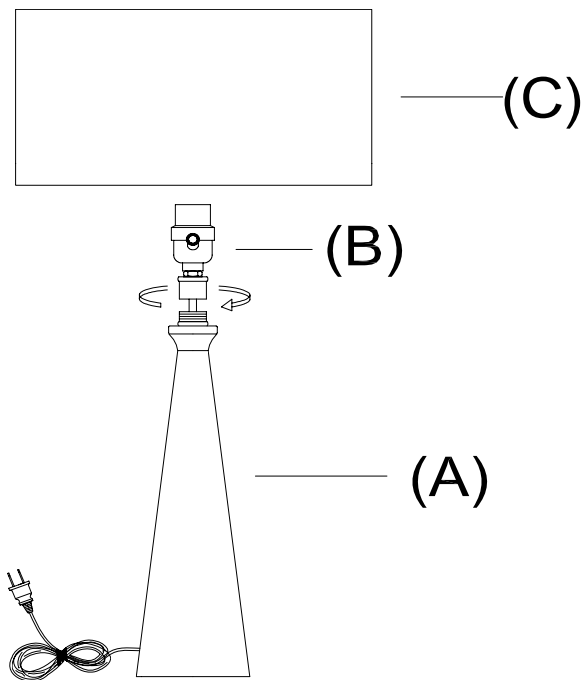

Lámpara de mesa de Linda

Modelo# 1517-01

1) Sujete el montaje de la boquilla (B) sobre la base (A). Be de la lámpara cuidadosa no torcer el cable eléctrico. Apriete con seguridad.
2) Ponga la pantalla (C) sobre el montaje de la boquilla (B).

INFORMACION GENERAL DEL PRODUCTO:

Este producto es adecuado sólo para lugares secos.

INSTRUCCIONES IMPORTANTES DE

SEGURIDAD: Esta lámpara portátil tiene un enchufe polarizado (una paleta es más ancha que la otra), función de seguridad que reduce el riesgo de una descarga eléctrica. Este enchufe encajará en un tomacorriente polarizado en un sólo sentido. Si el enchufe no entra completamente en el tomacorriente, invierta el enchufe. Si aún así no encaja, llame a un electricista calificado. Nunca use un cable de extensión a menos que el enchufe pueda insertarse por completo. **NO MODIFICAR EL ENCHUFE.**

BULBOSO: Utilice por favor el bulbo incandescente o de tres vías de 1 x 100 vatios de CFL.

ADESSO

21 Penn Plaza Suite 909 New York, NY 10001
Tel: (212) 736 4440 Fax: (212) 736 4806
www.adessohome.com