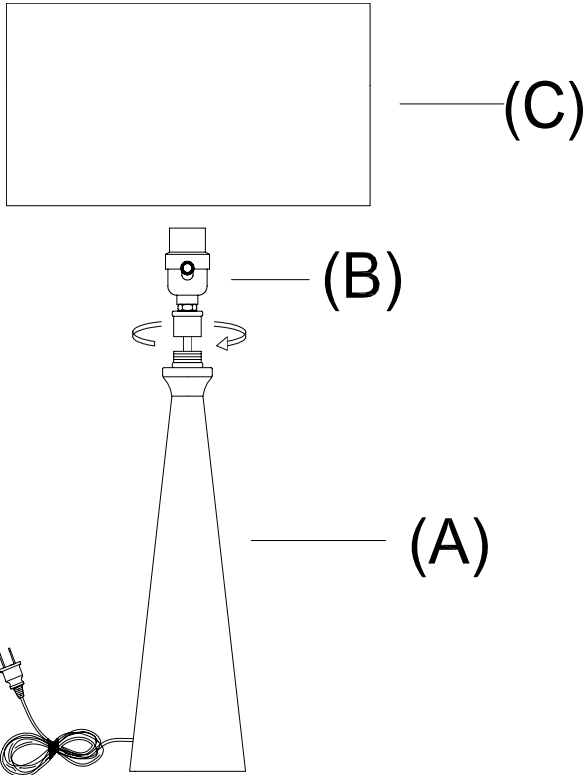

**Linda Table Lamp**

Model# 1517-01

- 1) Fasten socket assembly (B) onto lamp base (A). Be careful not to twist power cord. Tighten securely.
- 2) Place shade (C) onto socket assembly (B) .

**GENERAL PRODUCT INFORMATION:**

This product is suitable for dry locations only.

**IMPORTANT SAFETY INSTRUCTIONS:**

This portable lamp has a polarized plug as a feature to reduce the risk of electric shock (one blade is larger than the other). This plug will fit in a polarized outlet only one way. If the plug does not fit fully in the outlet, reverse the plug. If it still does not fit, contact a qualified electrician. Do not use with an extension cord unless the plug can be fully inserted. **DO NOT ALTER THE PLUG .**

**INFORMACION GENERAL DEL PRODUCTO:**

Este producto es adecuado sólo para lugares secos.

**INSTRUCCIONES IMPORTANTES DE**

**SEGURIDAD:** Esta lámpara portátil tiene un enchufe polarizado (una paleta es más ancha que la otra), función de seguridad que reduce el riesgo de una descarga eléctrica. Este enchufe encajará en un tomacorriente polarizado en un sólo sentido. Si el enchufe no entra completamente en el tomacorriente, invierta el enchufe. Si aún así no encaja, llame a un electricista calificado. Nunca use un cable de extensión a menos que el enchufe pueda insertarse por completo. **NO MODIFICAR EL ENCHUFE.**